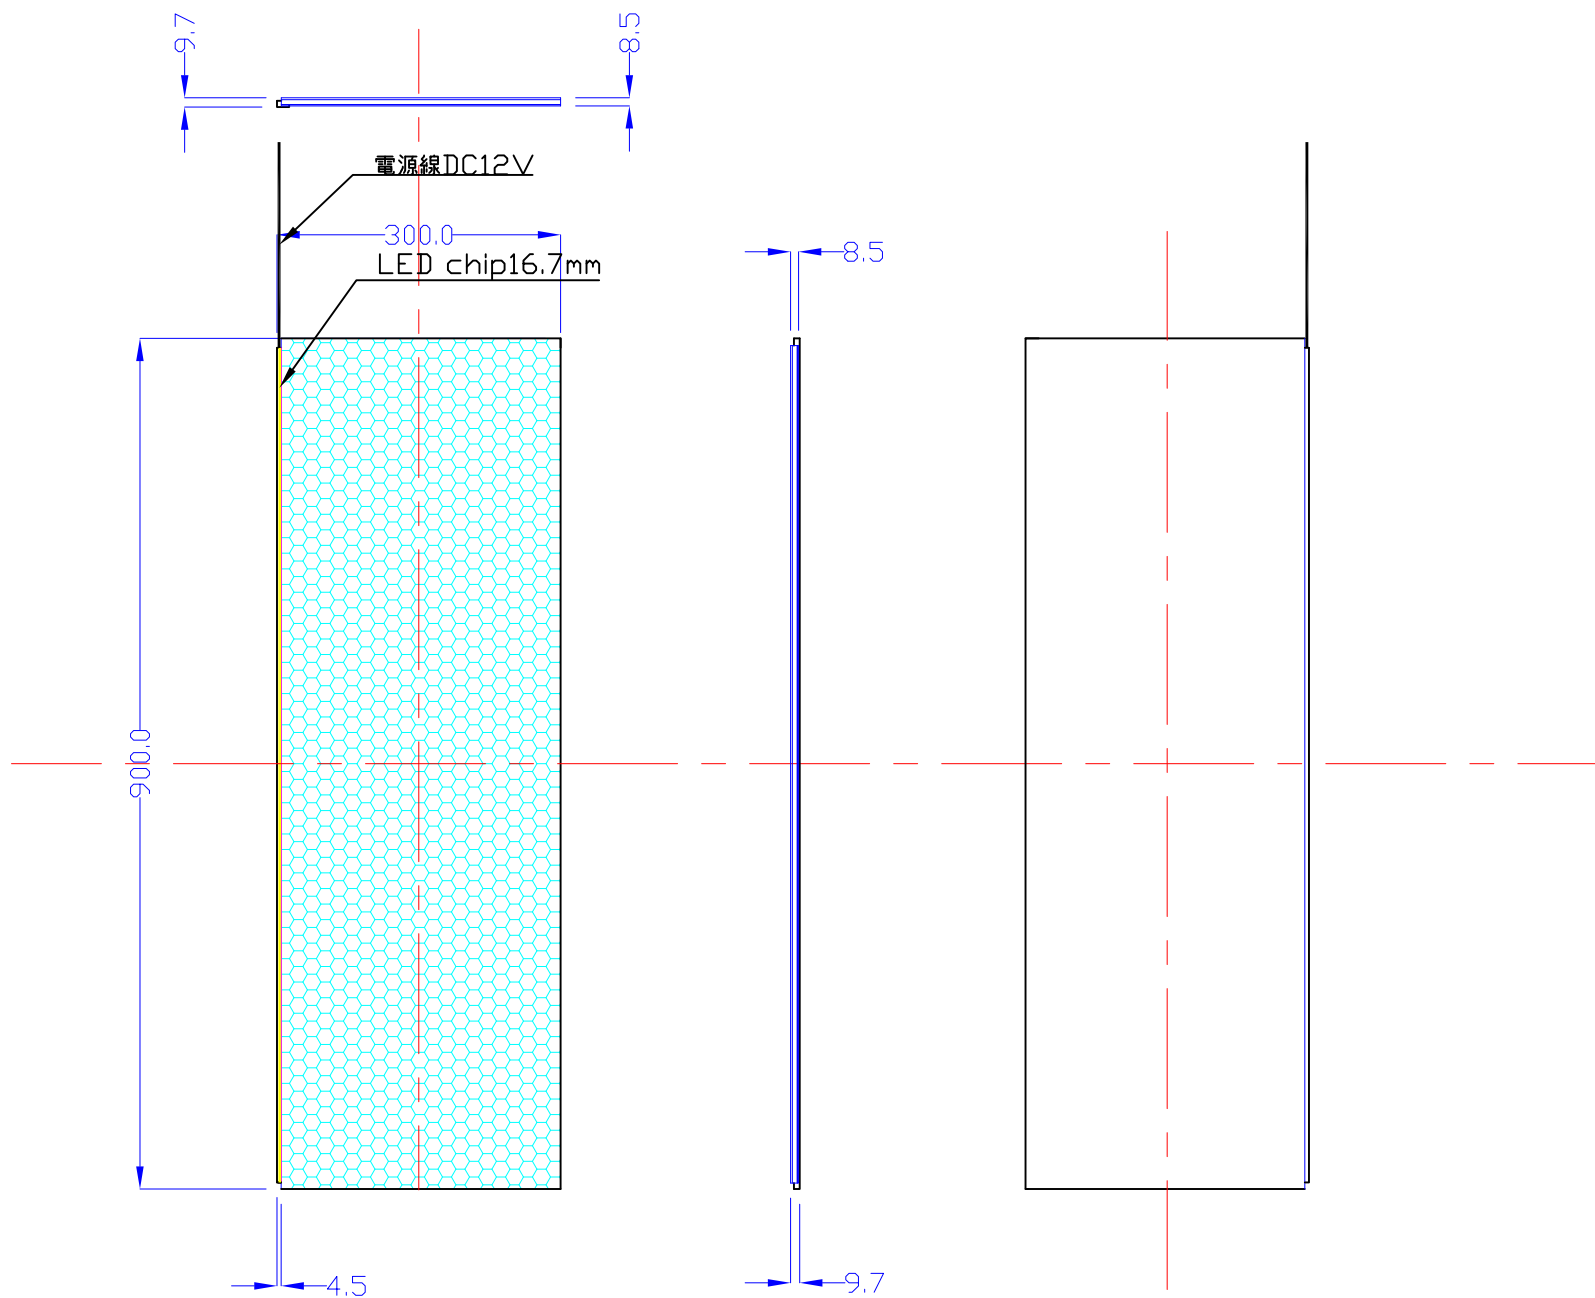

前面

裏面

900x300-L1116-L10-LDP

A4 1/8

Lumitechno co.,Ltd