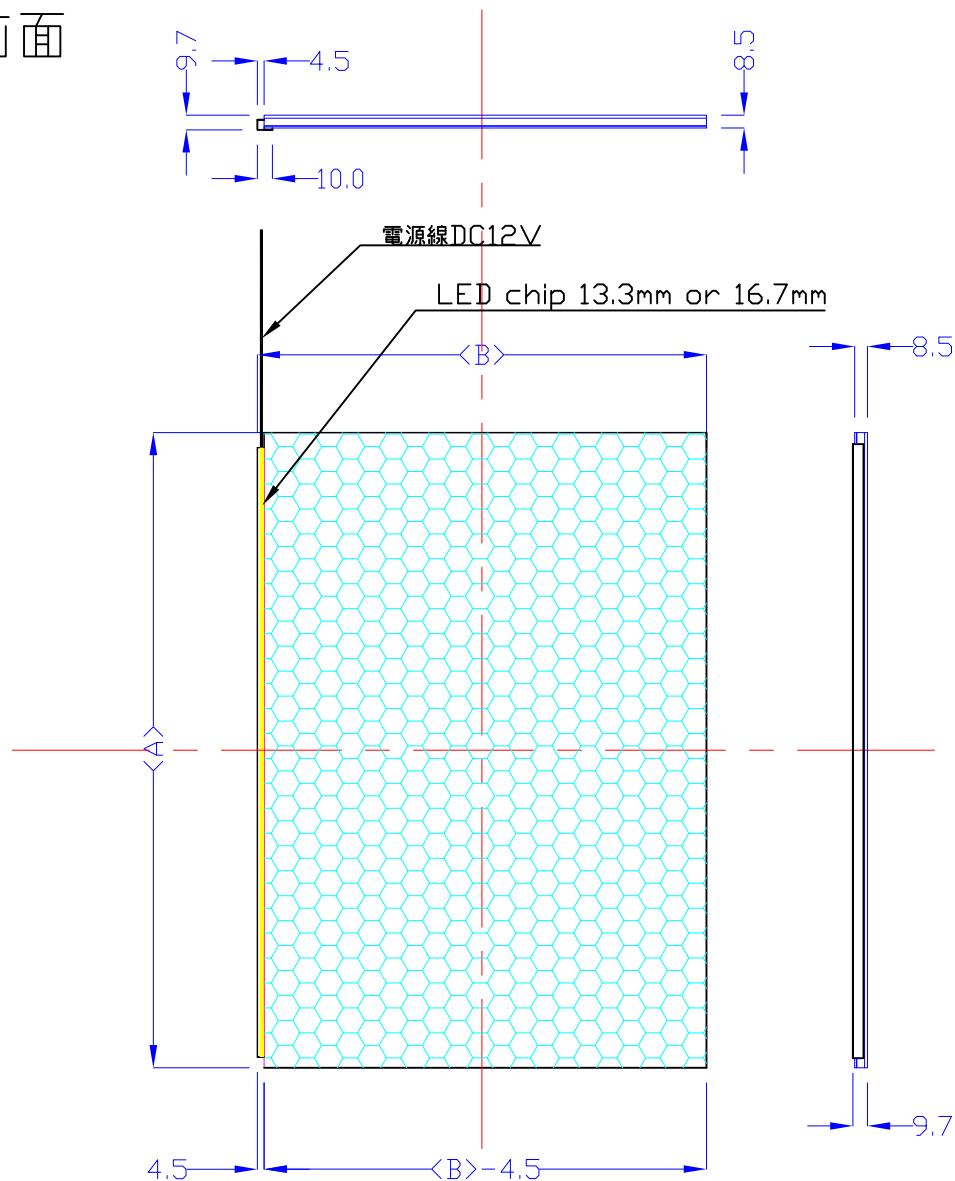

前面

品番	外寸	内寸	重量	LUX
A4-L1116-L10-LDP	297×210×10	292×210	0.8kg	3500
A3-L1116-L10-LDP	420×297×10	420×292	1.3kg	3500
B4-L1113-L10-LDP	364×257×10	359×257	1.1kg	3500
B3-L1113-L10-LDP	515×364×10	515×359	1.9kg	3500
900*300-L1116-L10-LDP	900×300×10	900×295	2.7kg	3500
1200*300-L1116-L10-LDP	1200×300×10	1200×295	3.5kg	3500
1500*300-L1116-L10-LDP	1500×300×10	1500×295	4.3kg	3500
900*400-L1113-L10-LDP	900×400×10	900×395	3.6kg	3000
1200*400-L1113-L10-LDP	1200×400×10	1200×395	4.7kg	3000
1500*400-L1113-L10-LDP	1500×400×10	1500×395	5.7kg	3000

LEDライトシート L10-LDP型

A4 1/5

Lumitechno co.,Ltd