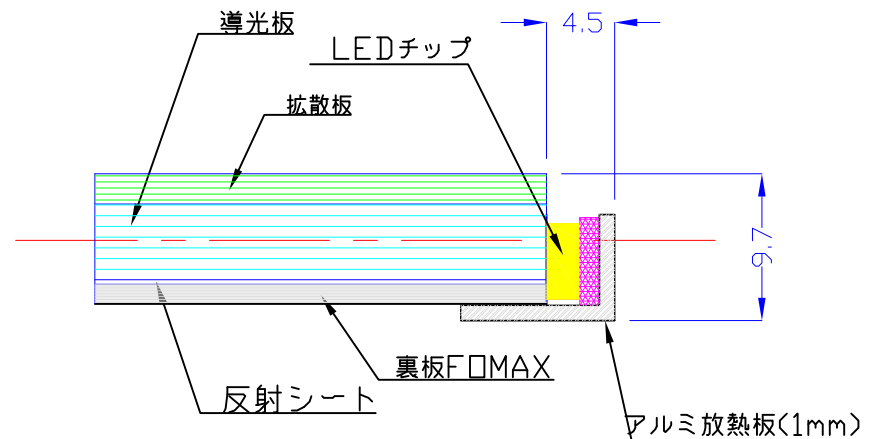

前面

品番	外寸	内寸	重量	LUX
A4-L1116-L10-LDP	297×210×10	292×210	0.8kg	3500
A3-L1116-L10-LDP	420×297×10	420×292	1.3kg	3500
B4-L1113-L10-LDP	364×257×10	359×257	1.1kg	3500
B3-L1113-L10-LDP	515×364×10	515×359	1.9kg	3500
900*300-L1116-L10-LDP	900×300×10	900×295	2.7kg	3500
1200*300-L1116-L10-LDP	1200×300×10	1200×295	3.5kg	3500
1500*300-L1116-L10-LDP	1500×300×10	1500×295	4.3kg	3500
900*400-L1113-L10-LDP	900×400×10	900×395	3.6kg	3000
1200*400-L1113-L10-LDP	1200×400×10	1200×395	4.7kg	3000
1500*400-L1113-L10-LDP	1500×400×10	1500×395	5.7kg	3000

LEDライトシート L10-LDP型

A4 1/5

Lumitechno co.,Ltd