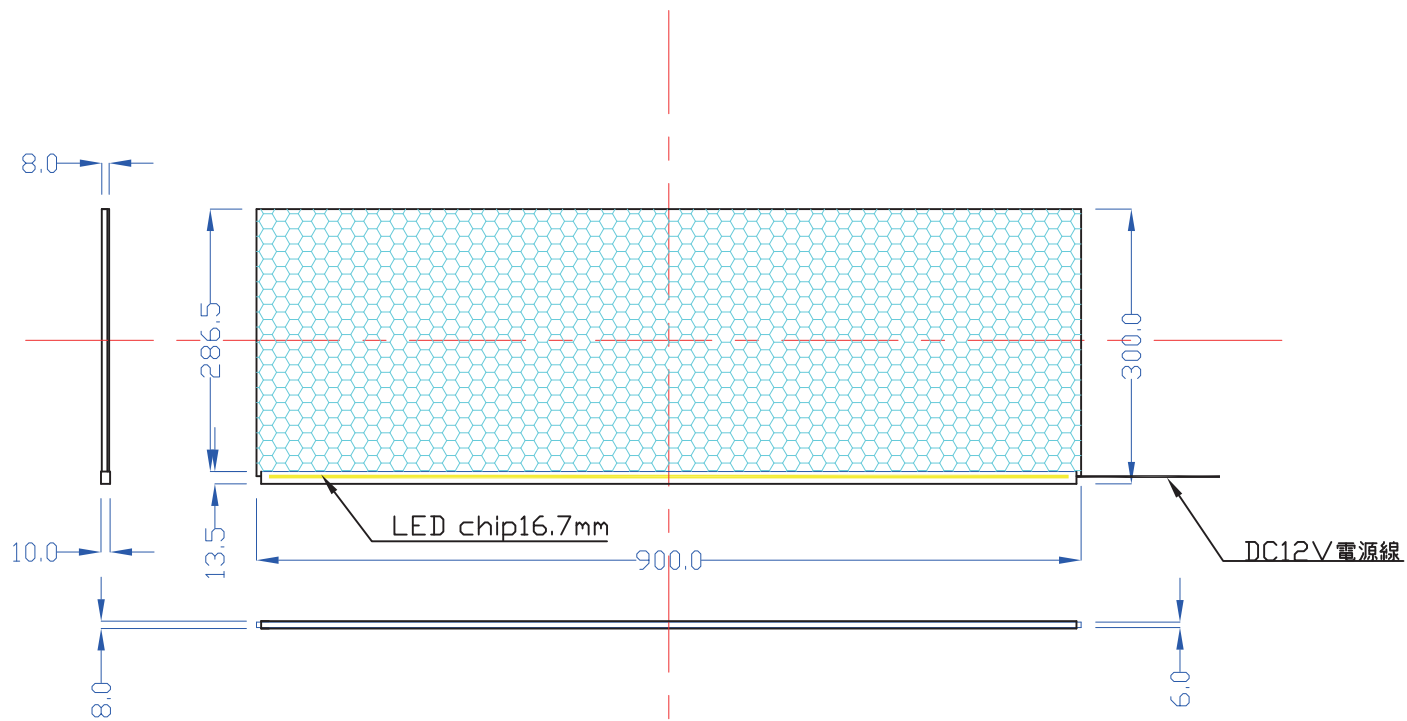

前面

裏面

900\*300-L1116-LS10-LDP

A4 1/8

Lumitechno co.,Ltd