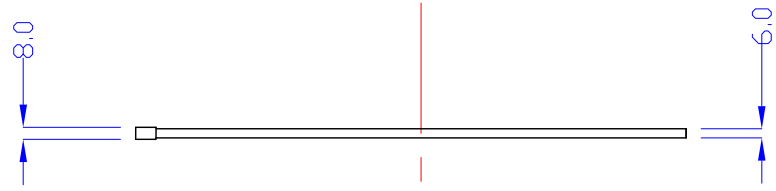

前面

LED chip 13.3mm

257.0

13.5

350.5

364.0

電源線DC12V

裏面