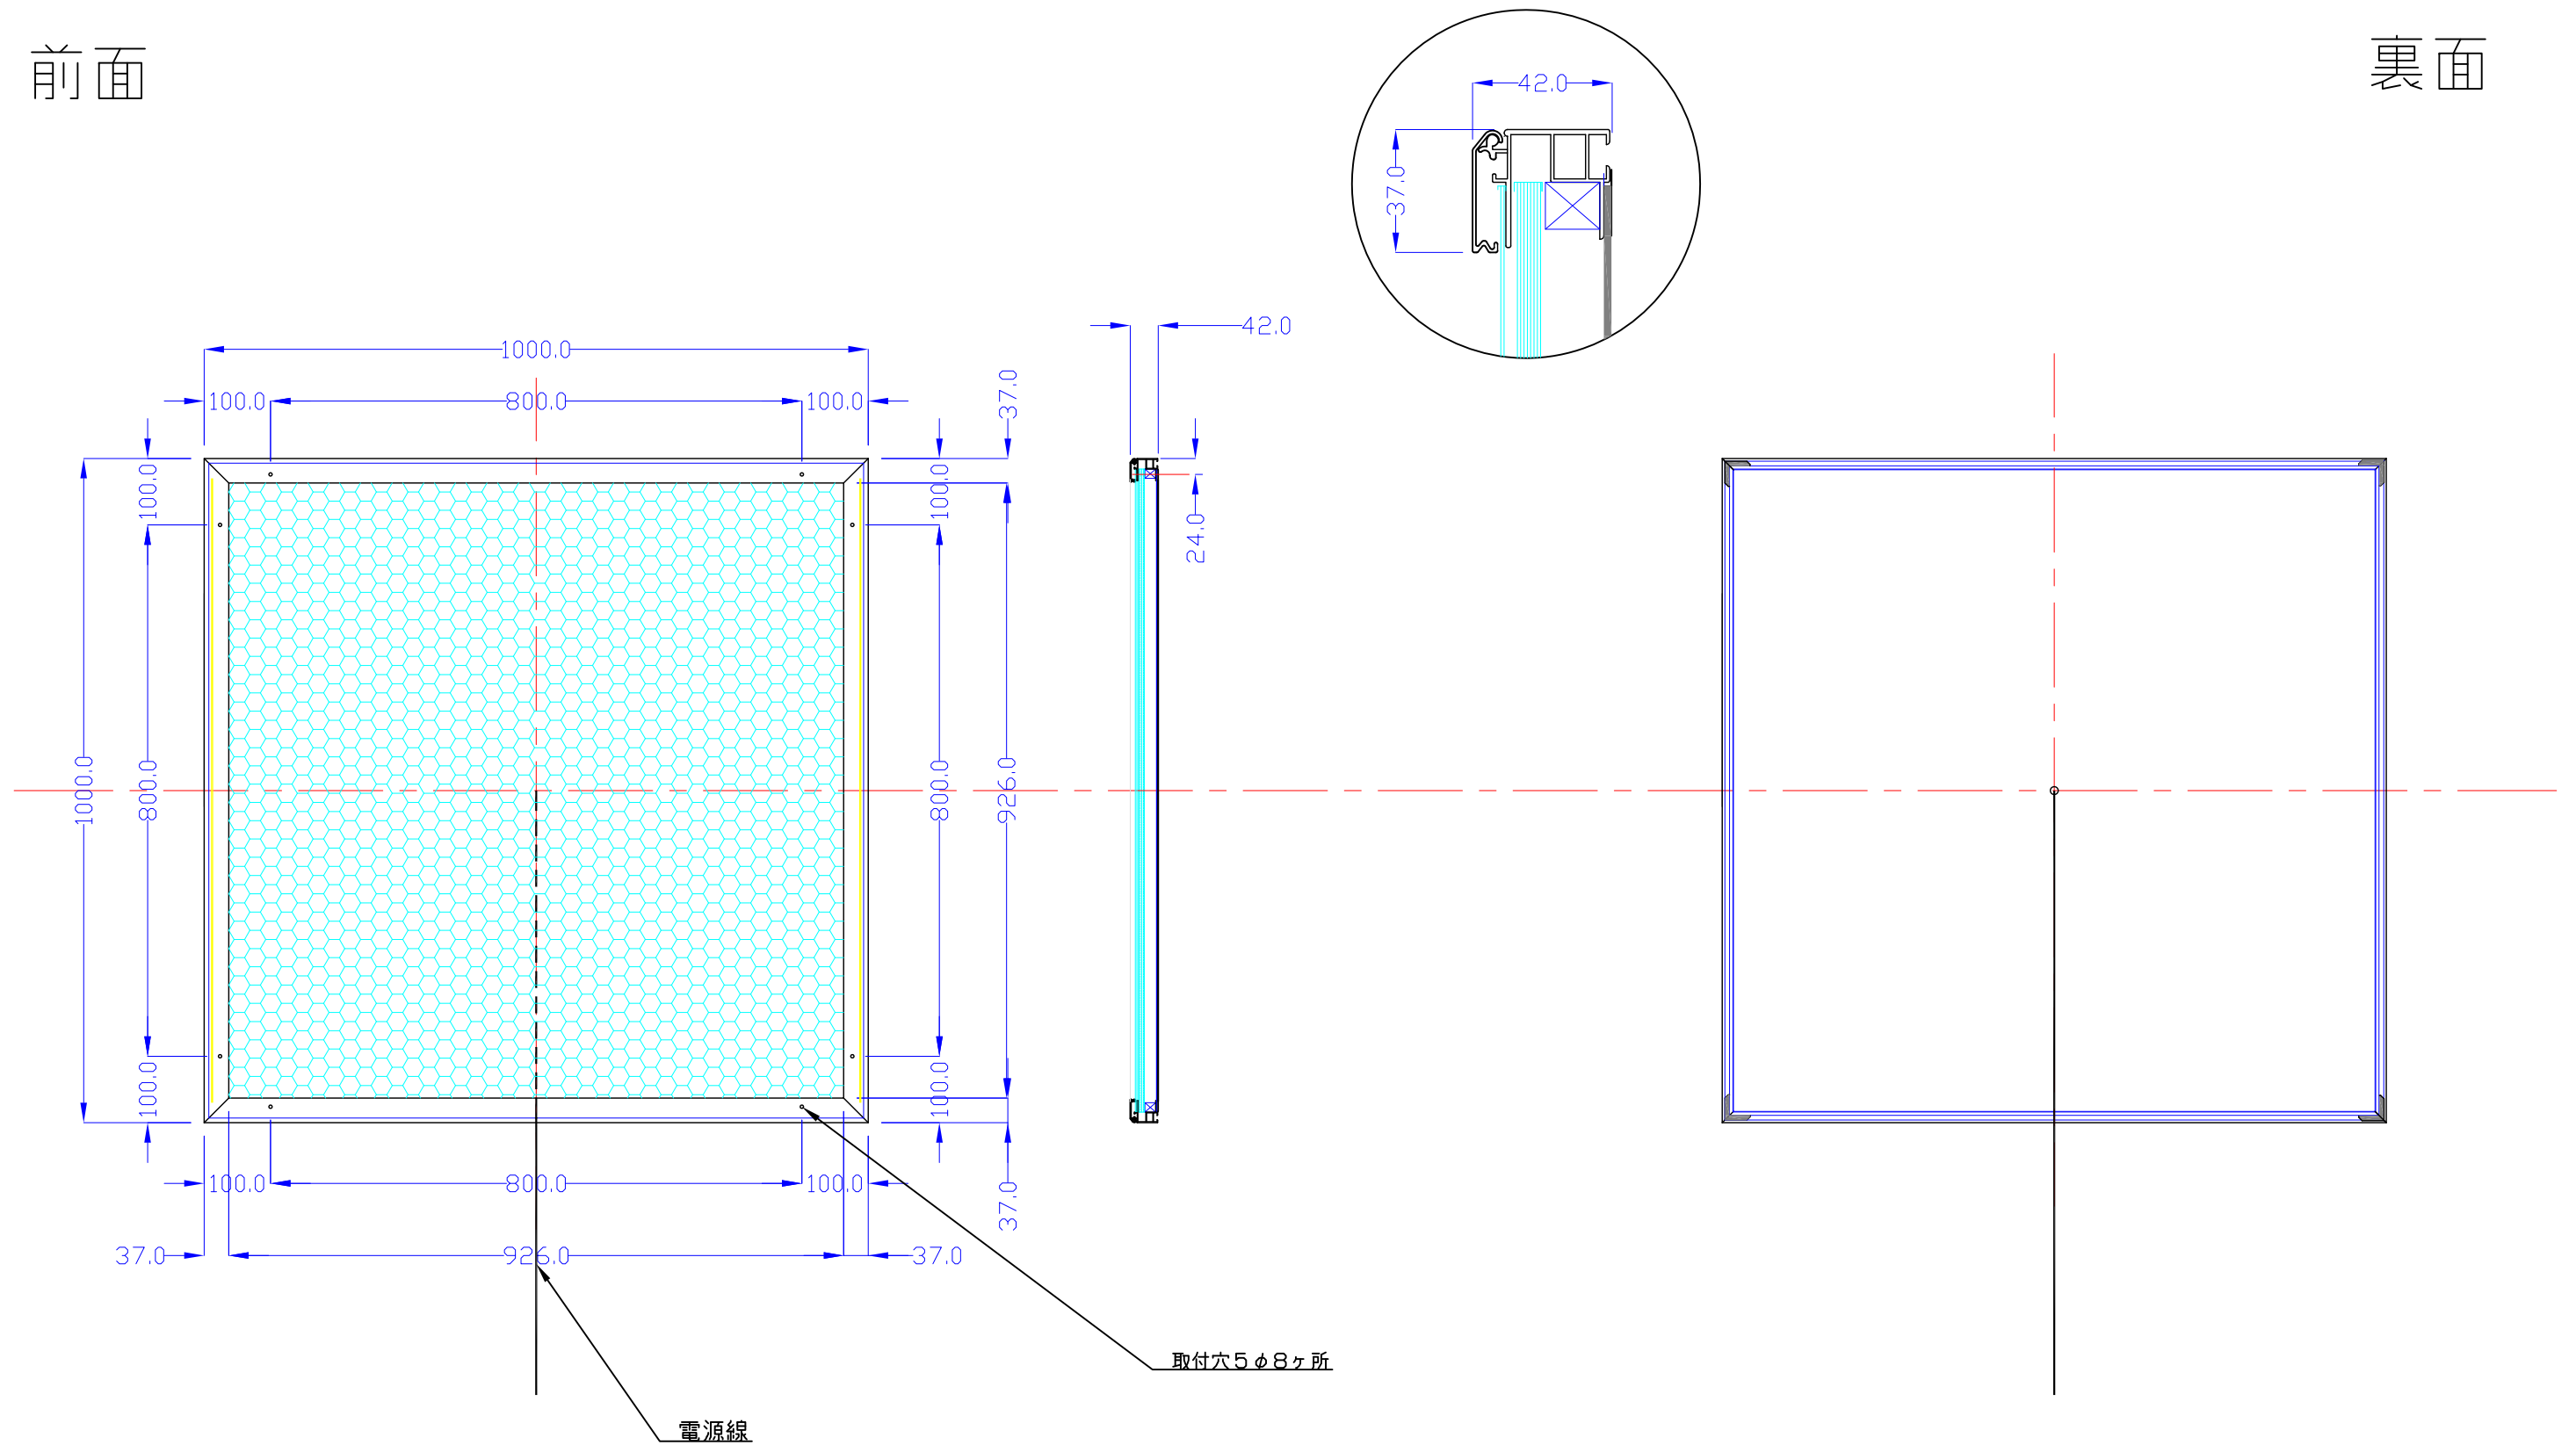

前面

裏面

品番	外寸	メディア	内寸	厚み	重量	led	LUX	電気容量
1000*1000-L2113-SF35	1000×1000	964×964	926×926	42	15.6kg	144	2600	35W

1000×1000-L2113-SF35

A3 1/10

Lumitechno co.,Ltd