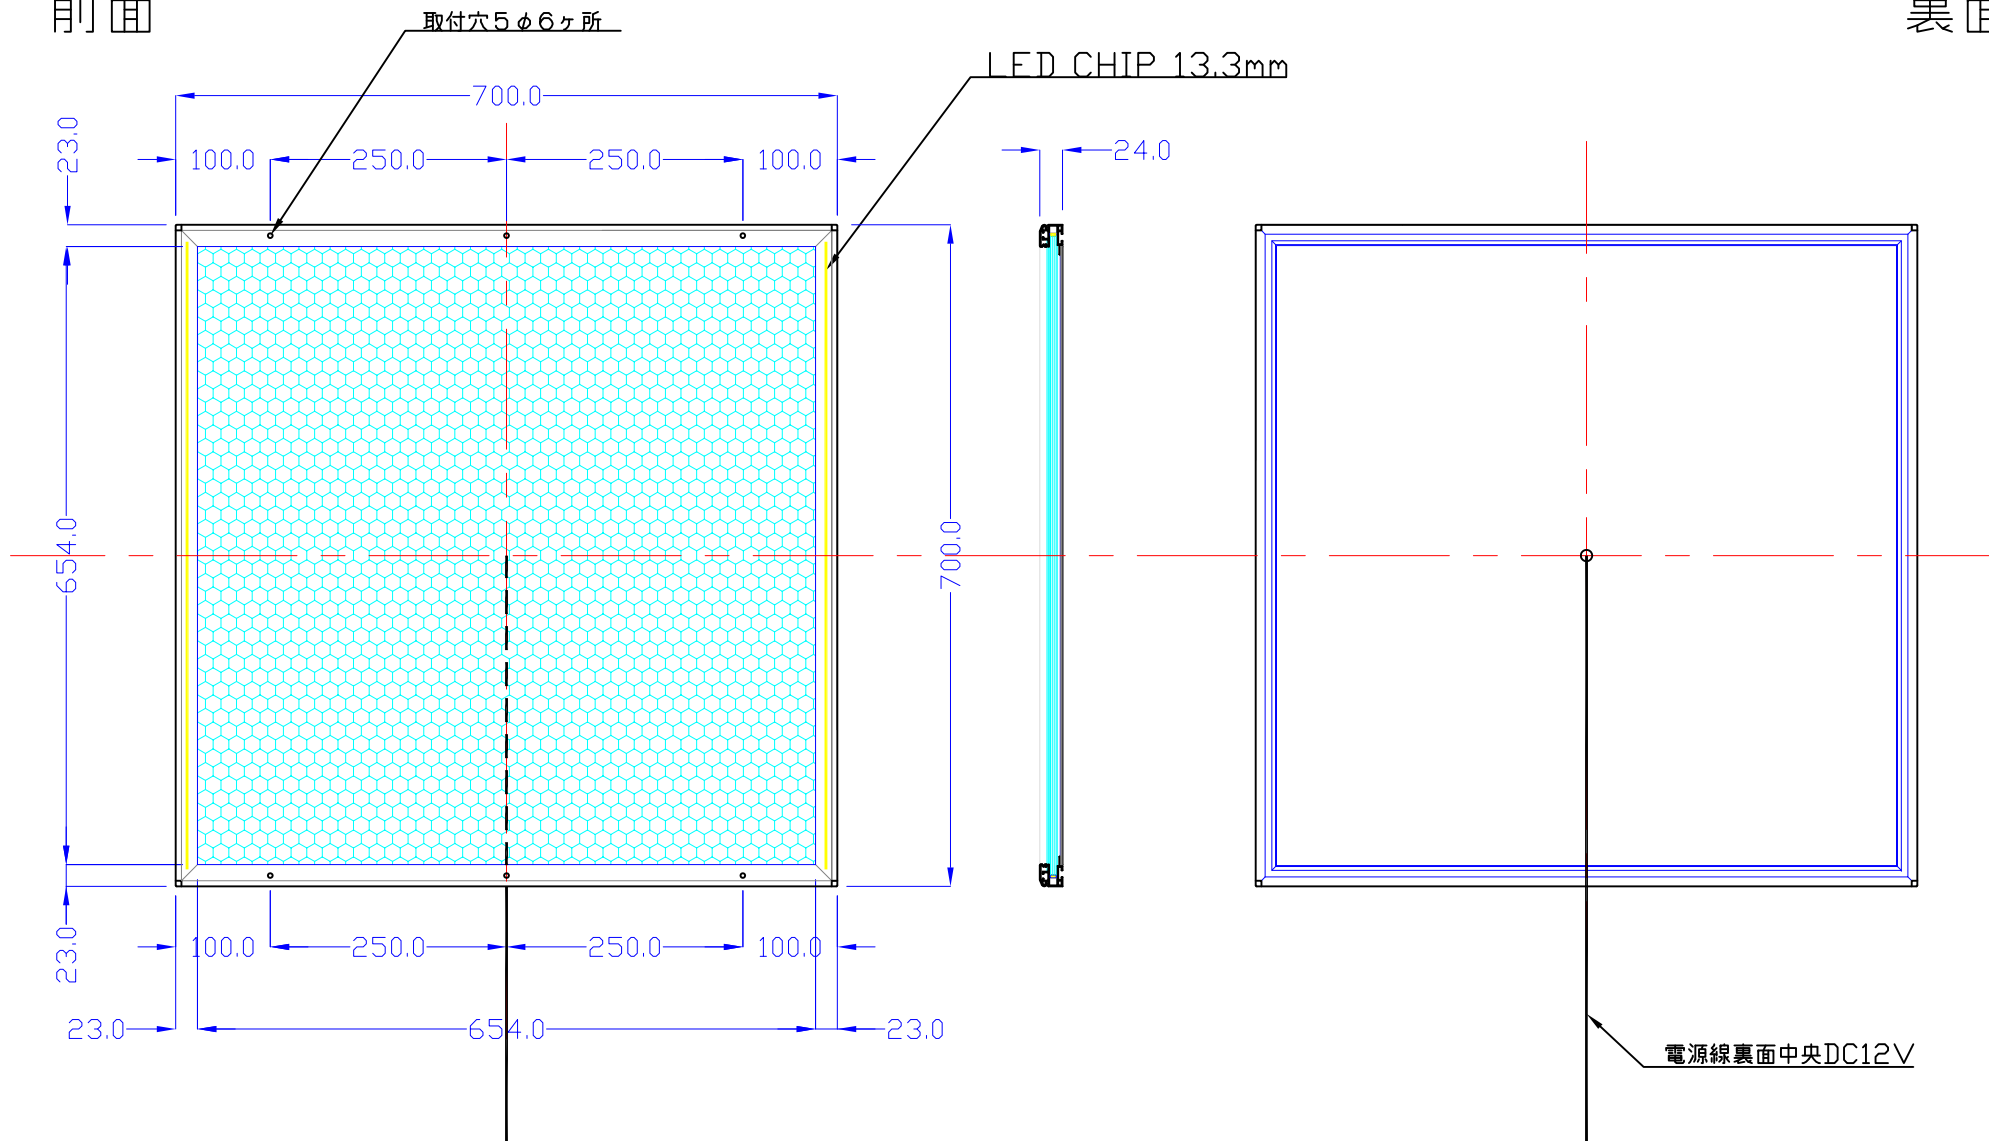

前面

裏面

品番	外寸	メディア	内寸	厚み	重量	led	LUX	電気容量
700*700-L2113-SFR23/	700×700	666×666	654×654	24	6.9kg	96	3000	23W

700*700-L2113-SFR23/

A4 1/8

Lumitechno co.,Ltd