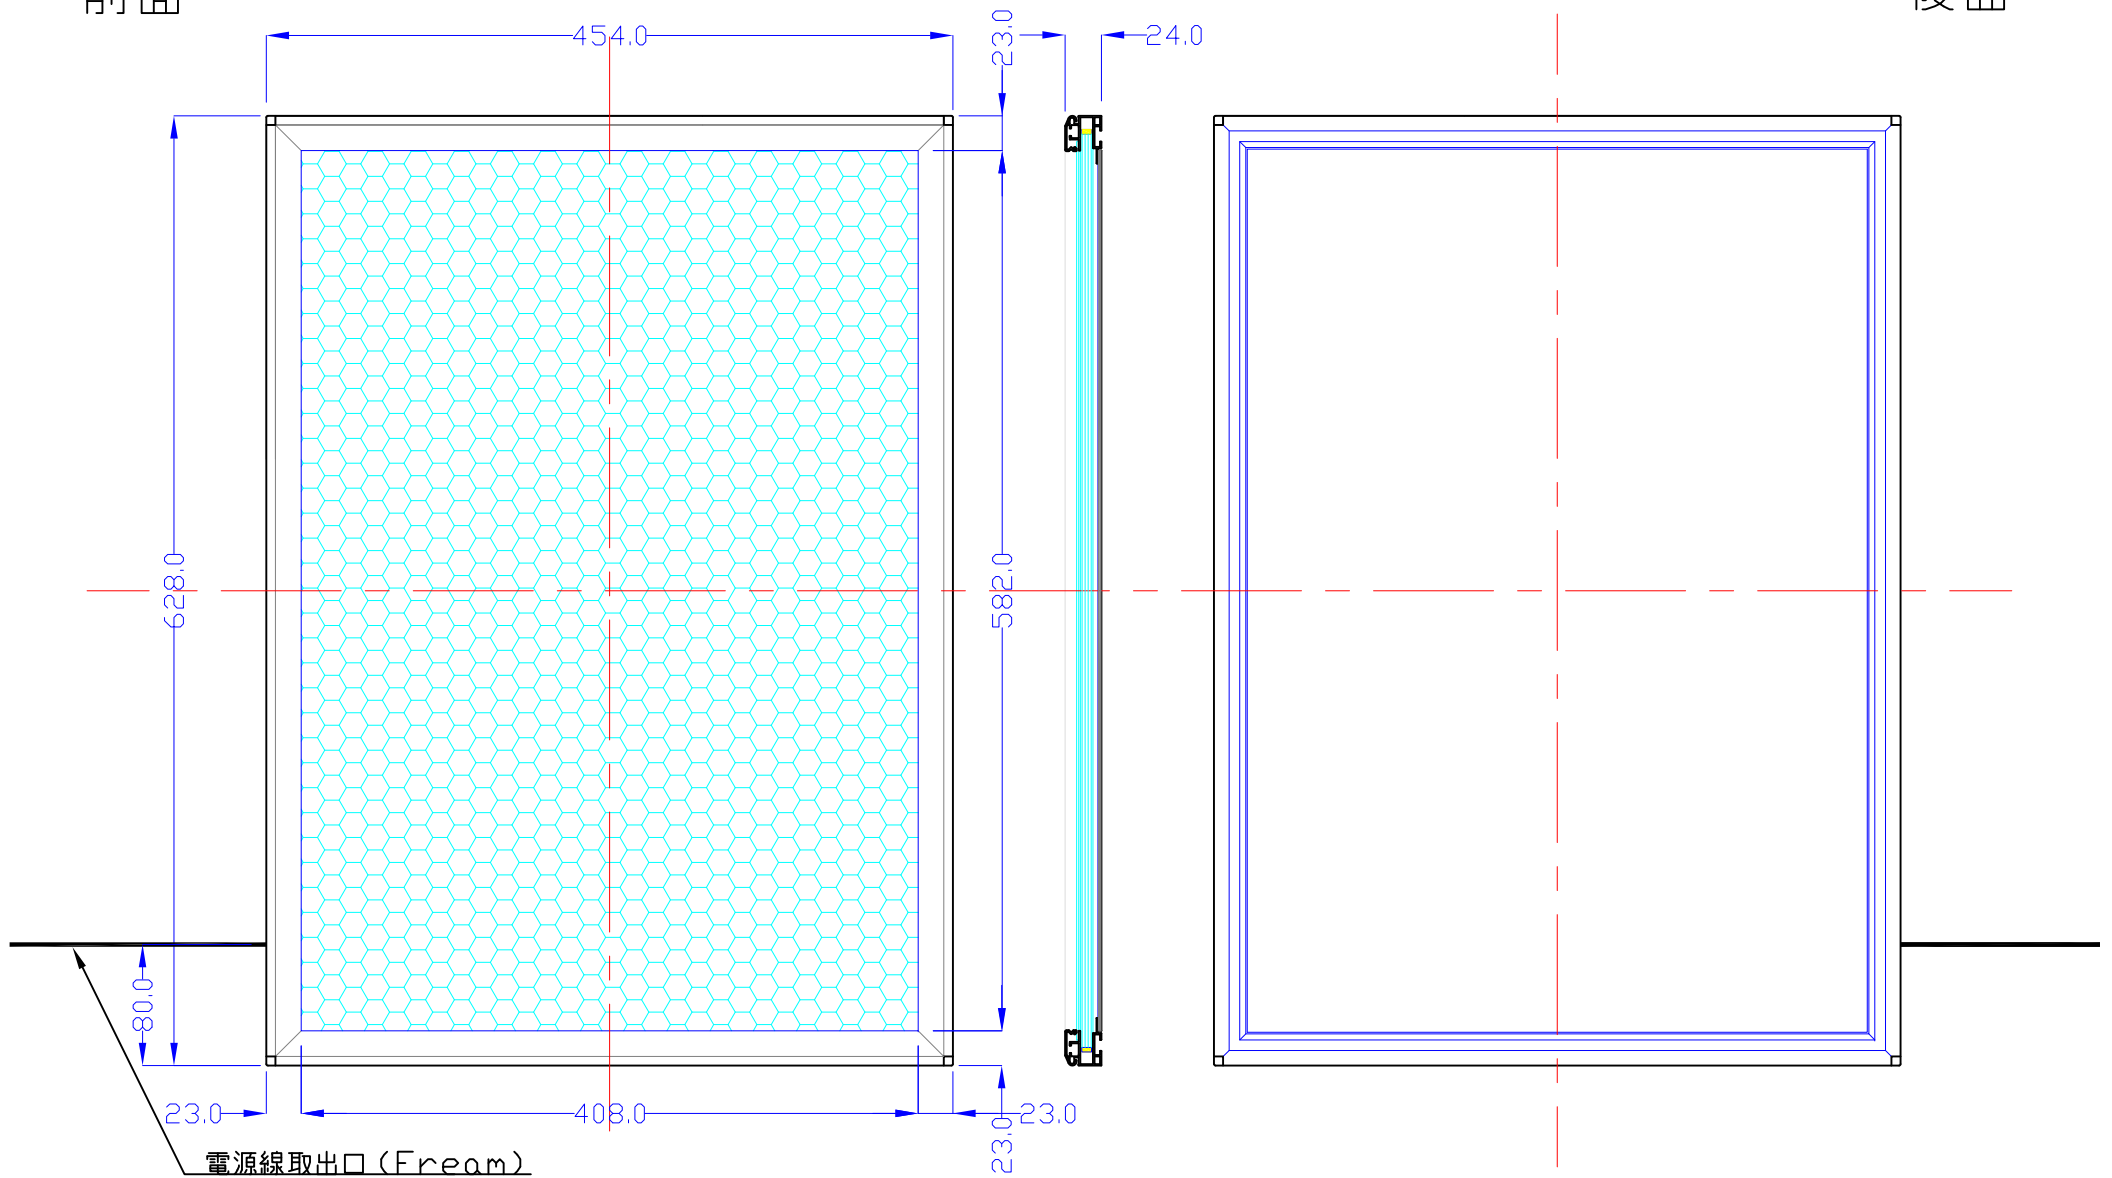

前面

後面

品番	外寸	メディア	内寸	厚み	重量	led	LUX	電気容量
A2G-L2116-SFR23/	628×454	594×420	582×408	24	4.4kg	48	4300	12W

A2G-L2116-SFR23/

A4 1/5

Lumitechno co.,Ltd