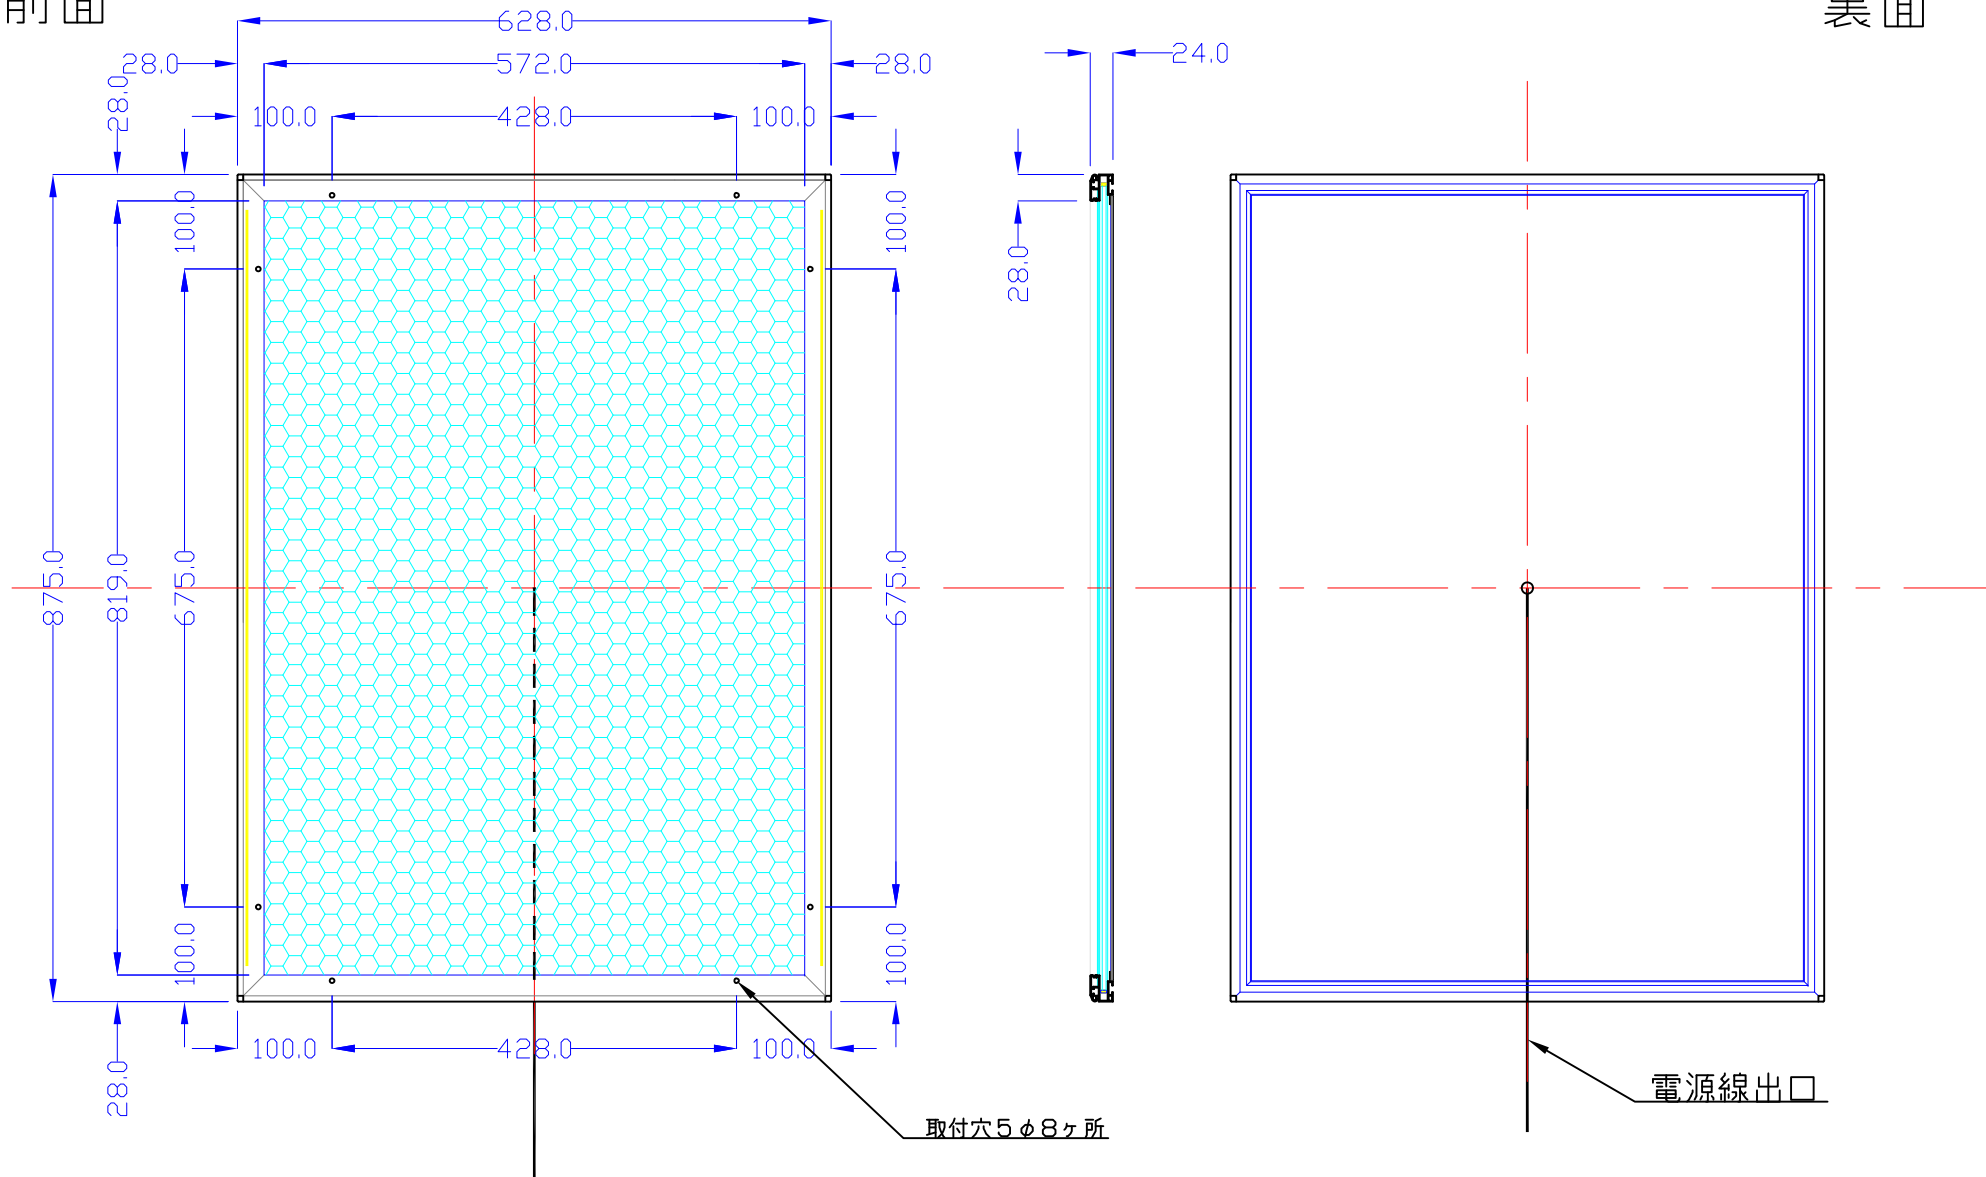

前面

裏面

品番	外寸	メディア	内寸	厚み	重量	led	LUX	電気容量
A1G-L2116-SFR28/	628×875	594×841	572×819	24	7.0kg	96	4300	23W

A1G-L2116-SFR28/

A4 1/8

Lumitechno co.,Ltd